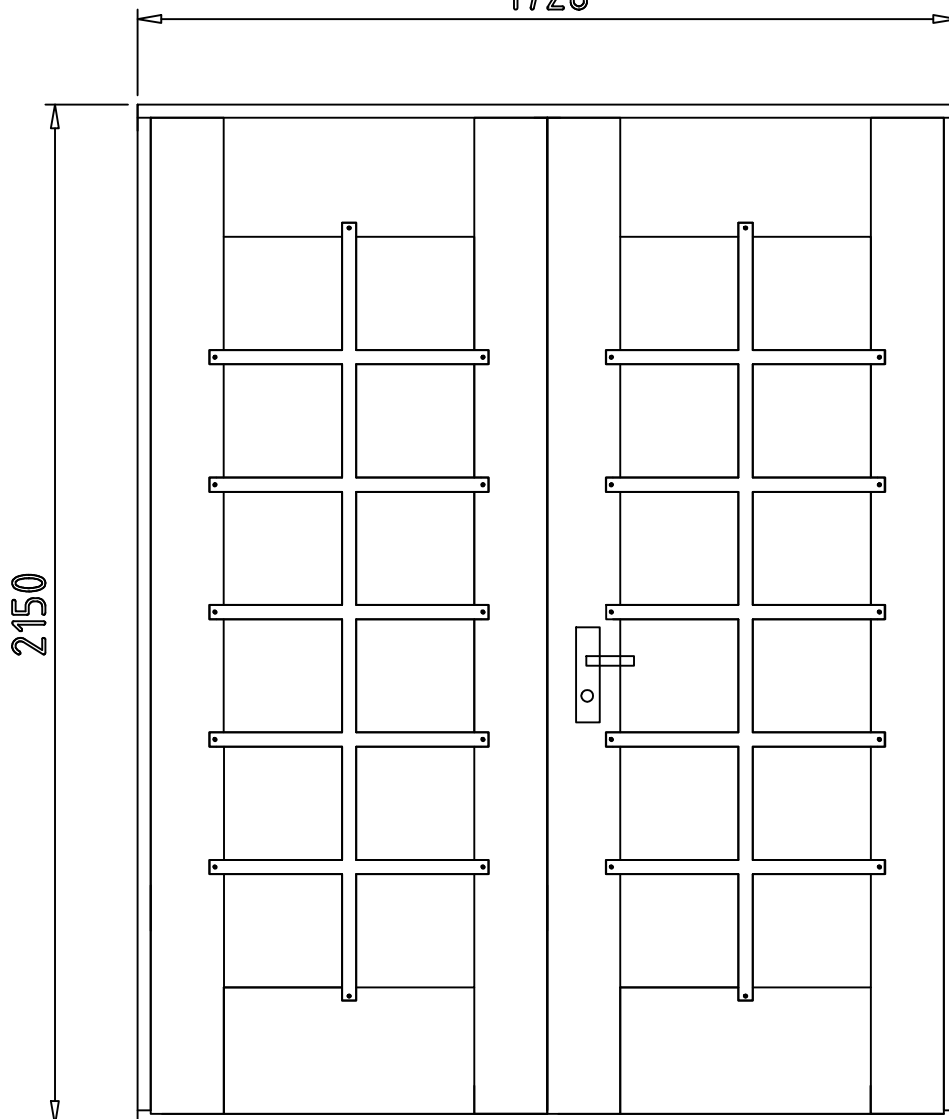

Doppeltür LARS XL ISO / WALL 44-58-70
1728

Inklusive PZ-Schloß und
Edelstahldrückergarnitur
Leimholz

Doppelverglasung: 3-9-3mm

Öffnung: DIN Rechts

Nach außen öffnend

Edelstahlschwelle

Rahmenmaß: 1728x2150

Loch-bzw. Einbaumaß: 1588x2080

Durchgangsmaße: 1488x2000

Glasmaße: 521x1736

Sprossen abschraubbar